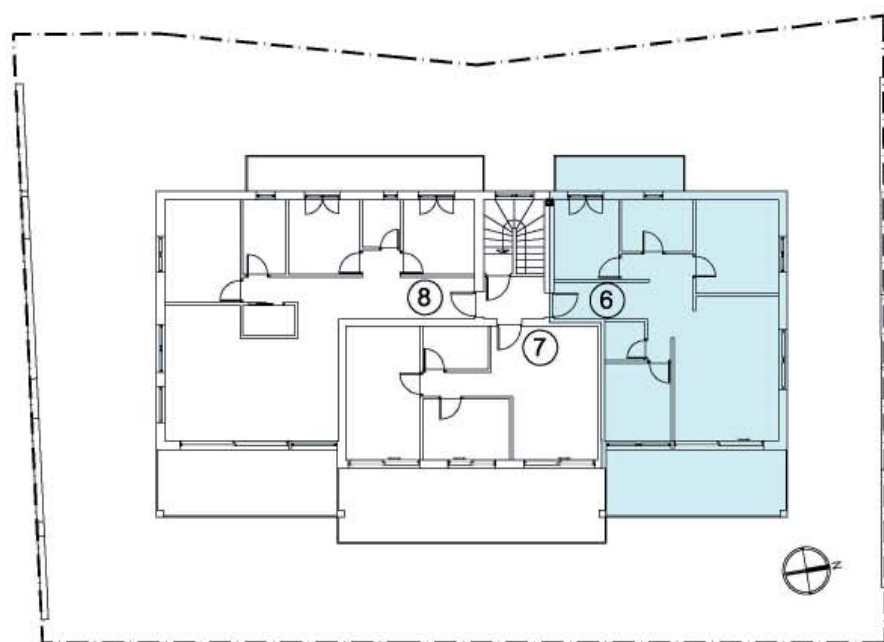

Villa Stöcklvater

Deltedesco & Söhne
BAUUNTERNEHMEN
Meisterbetrieb seit 1980

Villa Stöcklvater

1:250

Obergeschoss - P. Primo
Wohnung - App. 6 - 1:100