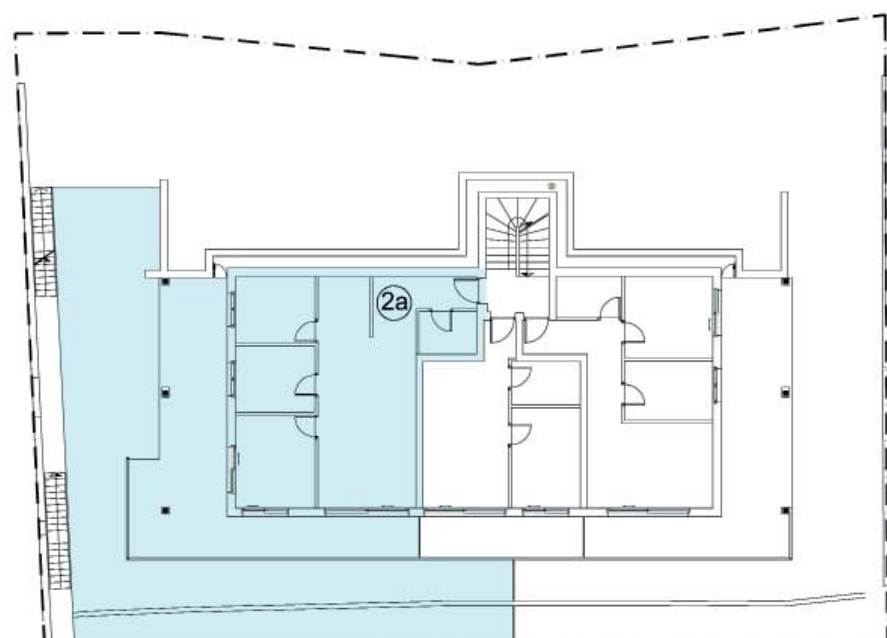

1:250

Tiefparterre - P. Seminterrato
Wohnung - App. 2a - 1:100

Handwerkzone FÖRCHE 48 Natz/Schabs (BZ)

Villa Stöcklvater

Deltedesco & Söhne
BAUUNTERNEHMEN
Meisterbetrieb seit 1980

Villa Stöcklvater

**Mühlbach
Stöcklvaterweg**