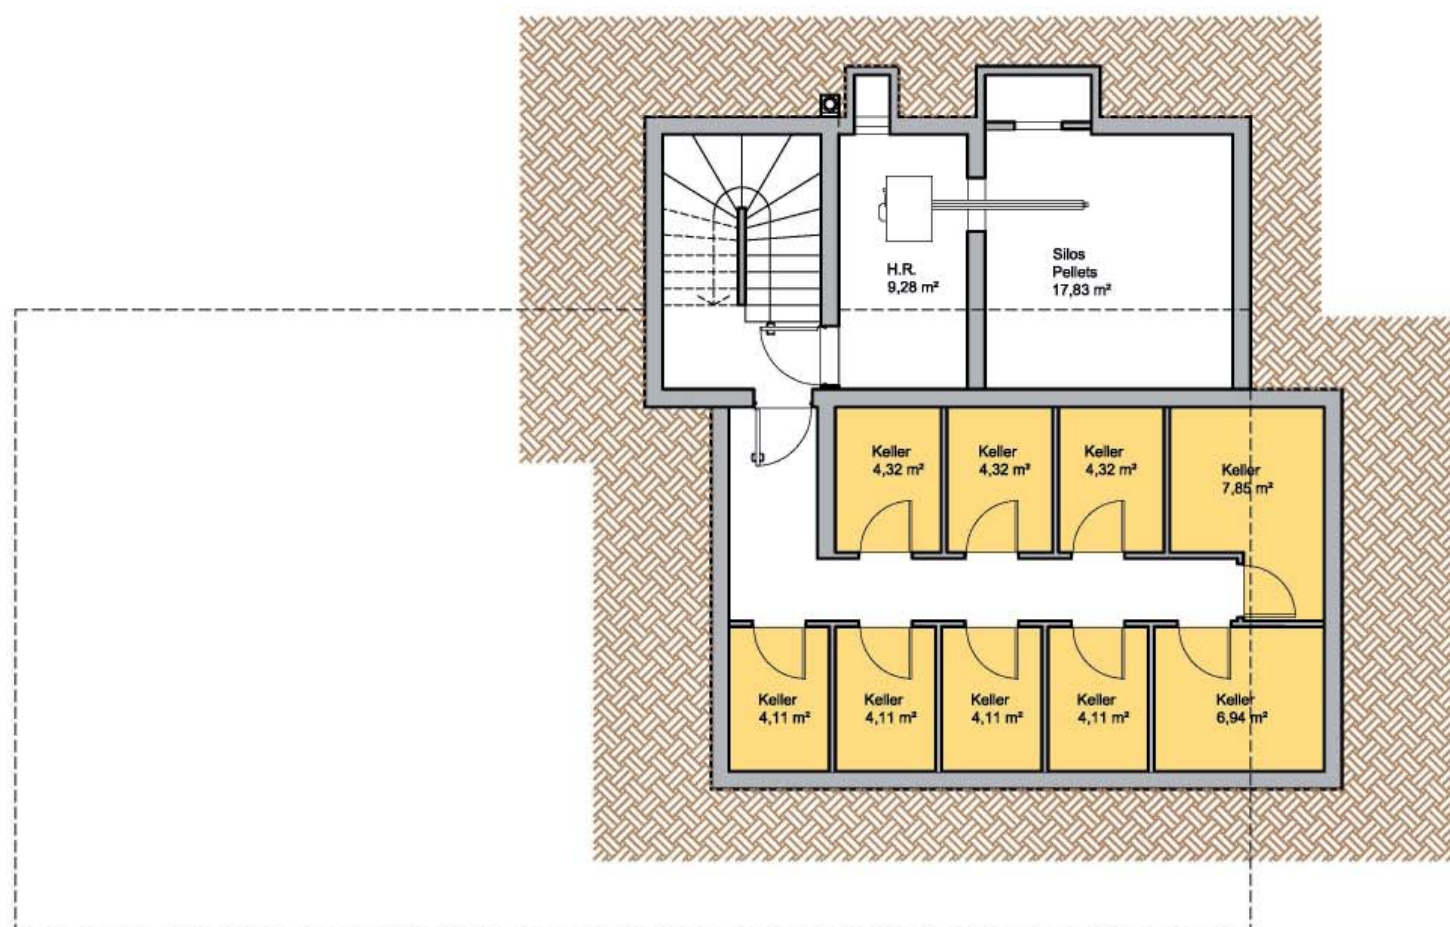

Villa Stöcklvater

Deltedesco & Söhne
BAUUNTERNEHMEN
Meisterbetrieb seit 1980

Villa Stöcklvater

Mühlbach Stöcklvaterweg

8 neue Wohneinheiten auf
3 Etagen Balkone, Terrassen,
Privatgärten, Keller und über-
dachte Autoabstellplätze

Klimahaus A Nature

Rio di Pusteria Via Stöcklvater

8 nuovi appartamenti su 3
piani con, balconi, terrazze,
giardini privati, cantine e posti
auto coperti

Casaclima A Nature

Handwerkzone FÖRCHE 48 Natz/Schabs (BZ)

Untergeschoss - Interrato 1:100

DOMUS
FRIEDRICH
ÜBERBACHER

0472834100
337451300
www.domuscc