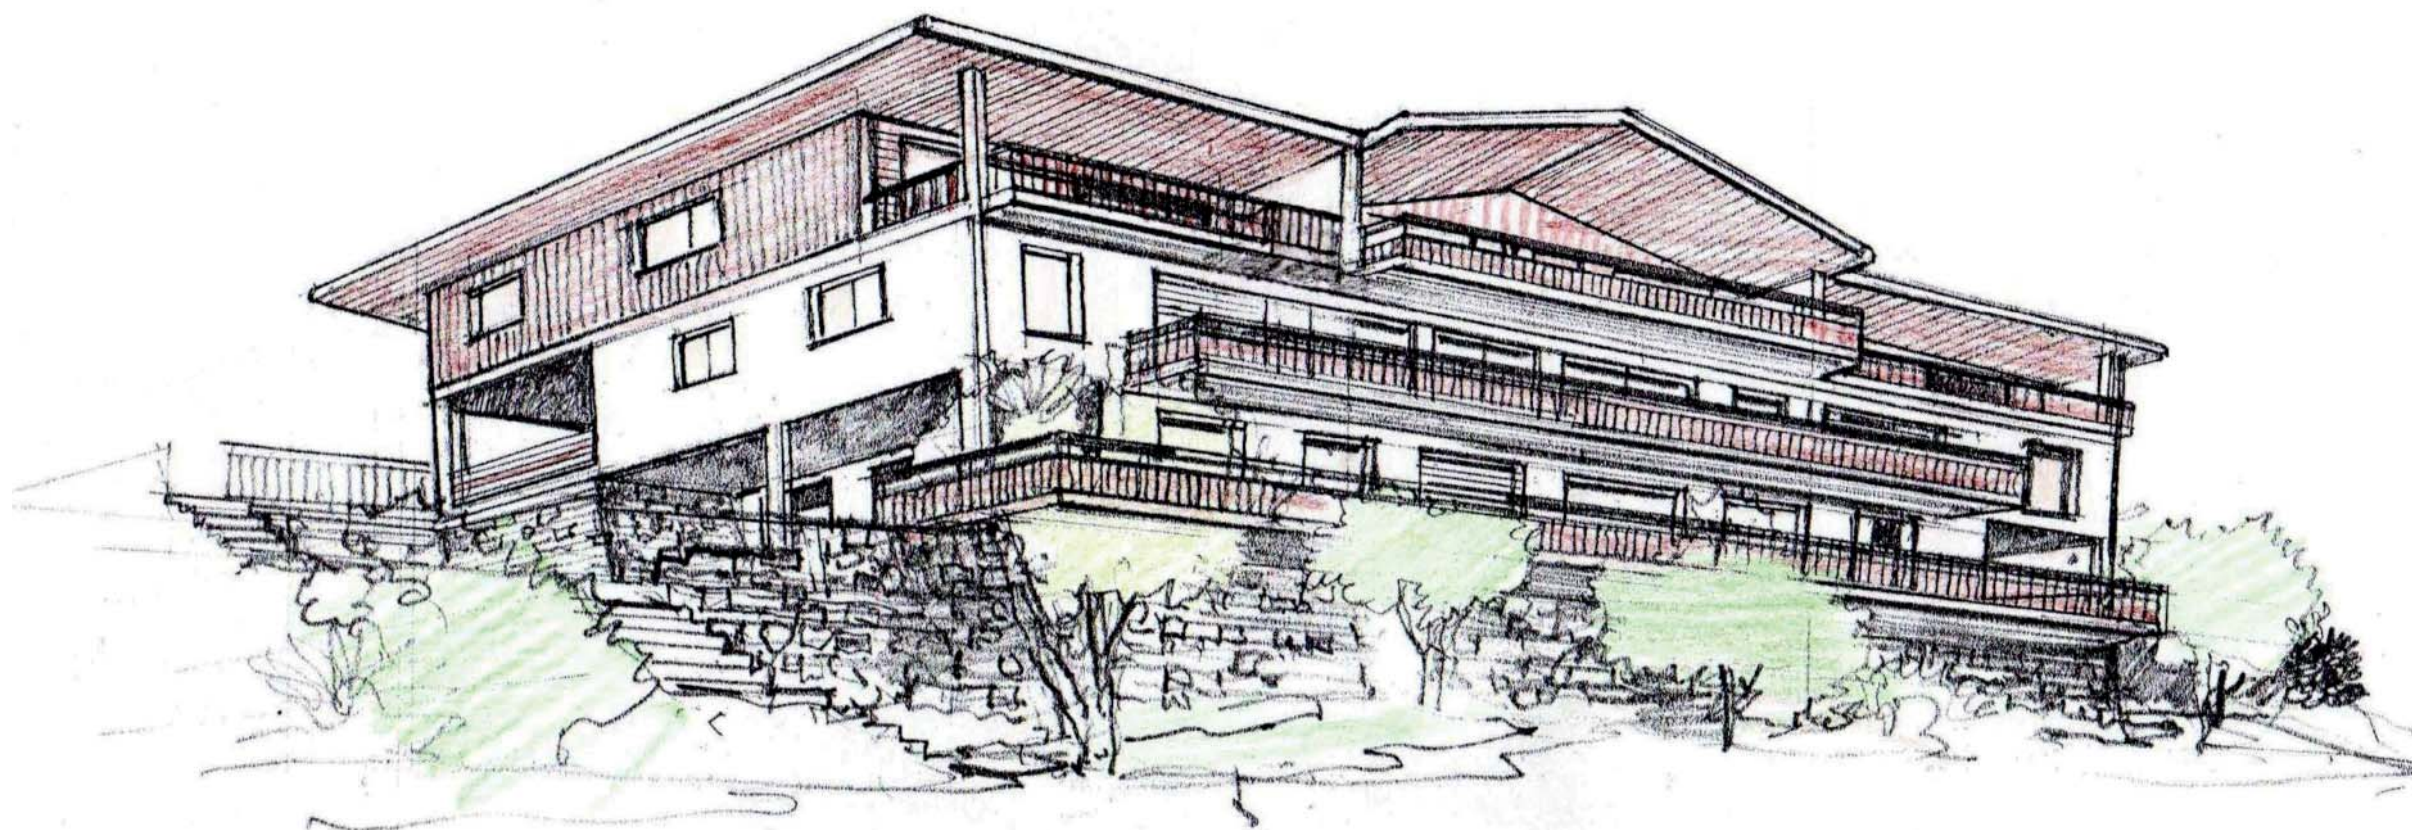

Villa Stöcklvater

Mühlbach Stöcklvaterweg

8 neue Wohneinheiten auf
3 Etagen Balkone, Terrassen,
Privatgärten, Keller und über-
dachte Autoabstellplätze

Klimahaus A Nature

Rio di Pusteria Via Stöcklvater

8 nuovi appartamenti su 3
piani con, balconi, terrazze,
giardini privati, cantine e posti
auto coperti

Casaclima A Nature

DOMUS

FRIEDRICH
ÜBERBACHER

0472834100
337451300
www.domuscc

Villa Stöcklvater

**Mühlbach
Stöcklvaterweg**
8 neue Wohneinheiten auf
3 Etagen Balkone, Terrassen,
Privatgärten, Keller und über-
dachte Autoabstellplätze

Klimahaus A Nature

**Rio di Pusteria
Via Stöcklvater**
8 nuovi appartamenti su 3
piani con, balconi, terrazze,
giardini privati, cantine e posti
auto coperti

Casaclima A Nature

DOMUS
FRIEDRICH
ÜBERBACHER