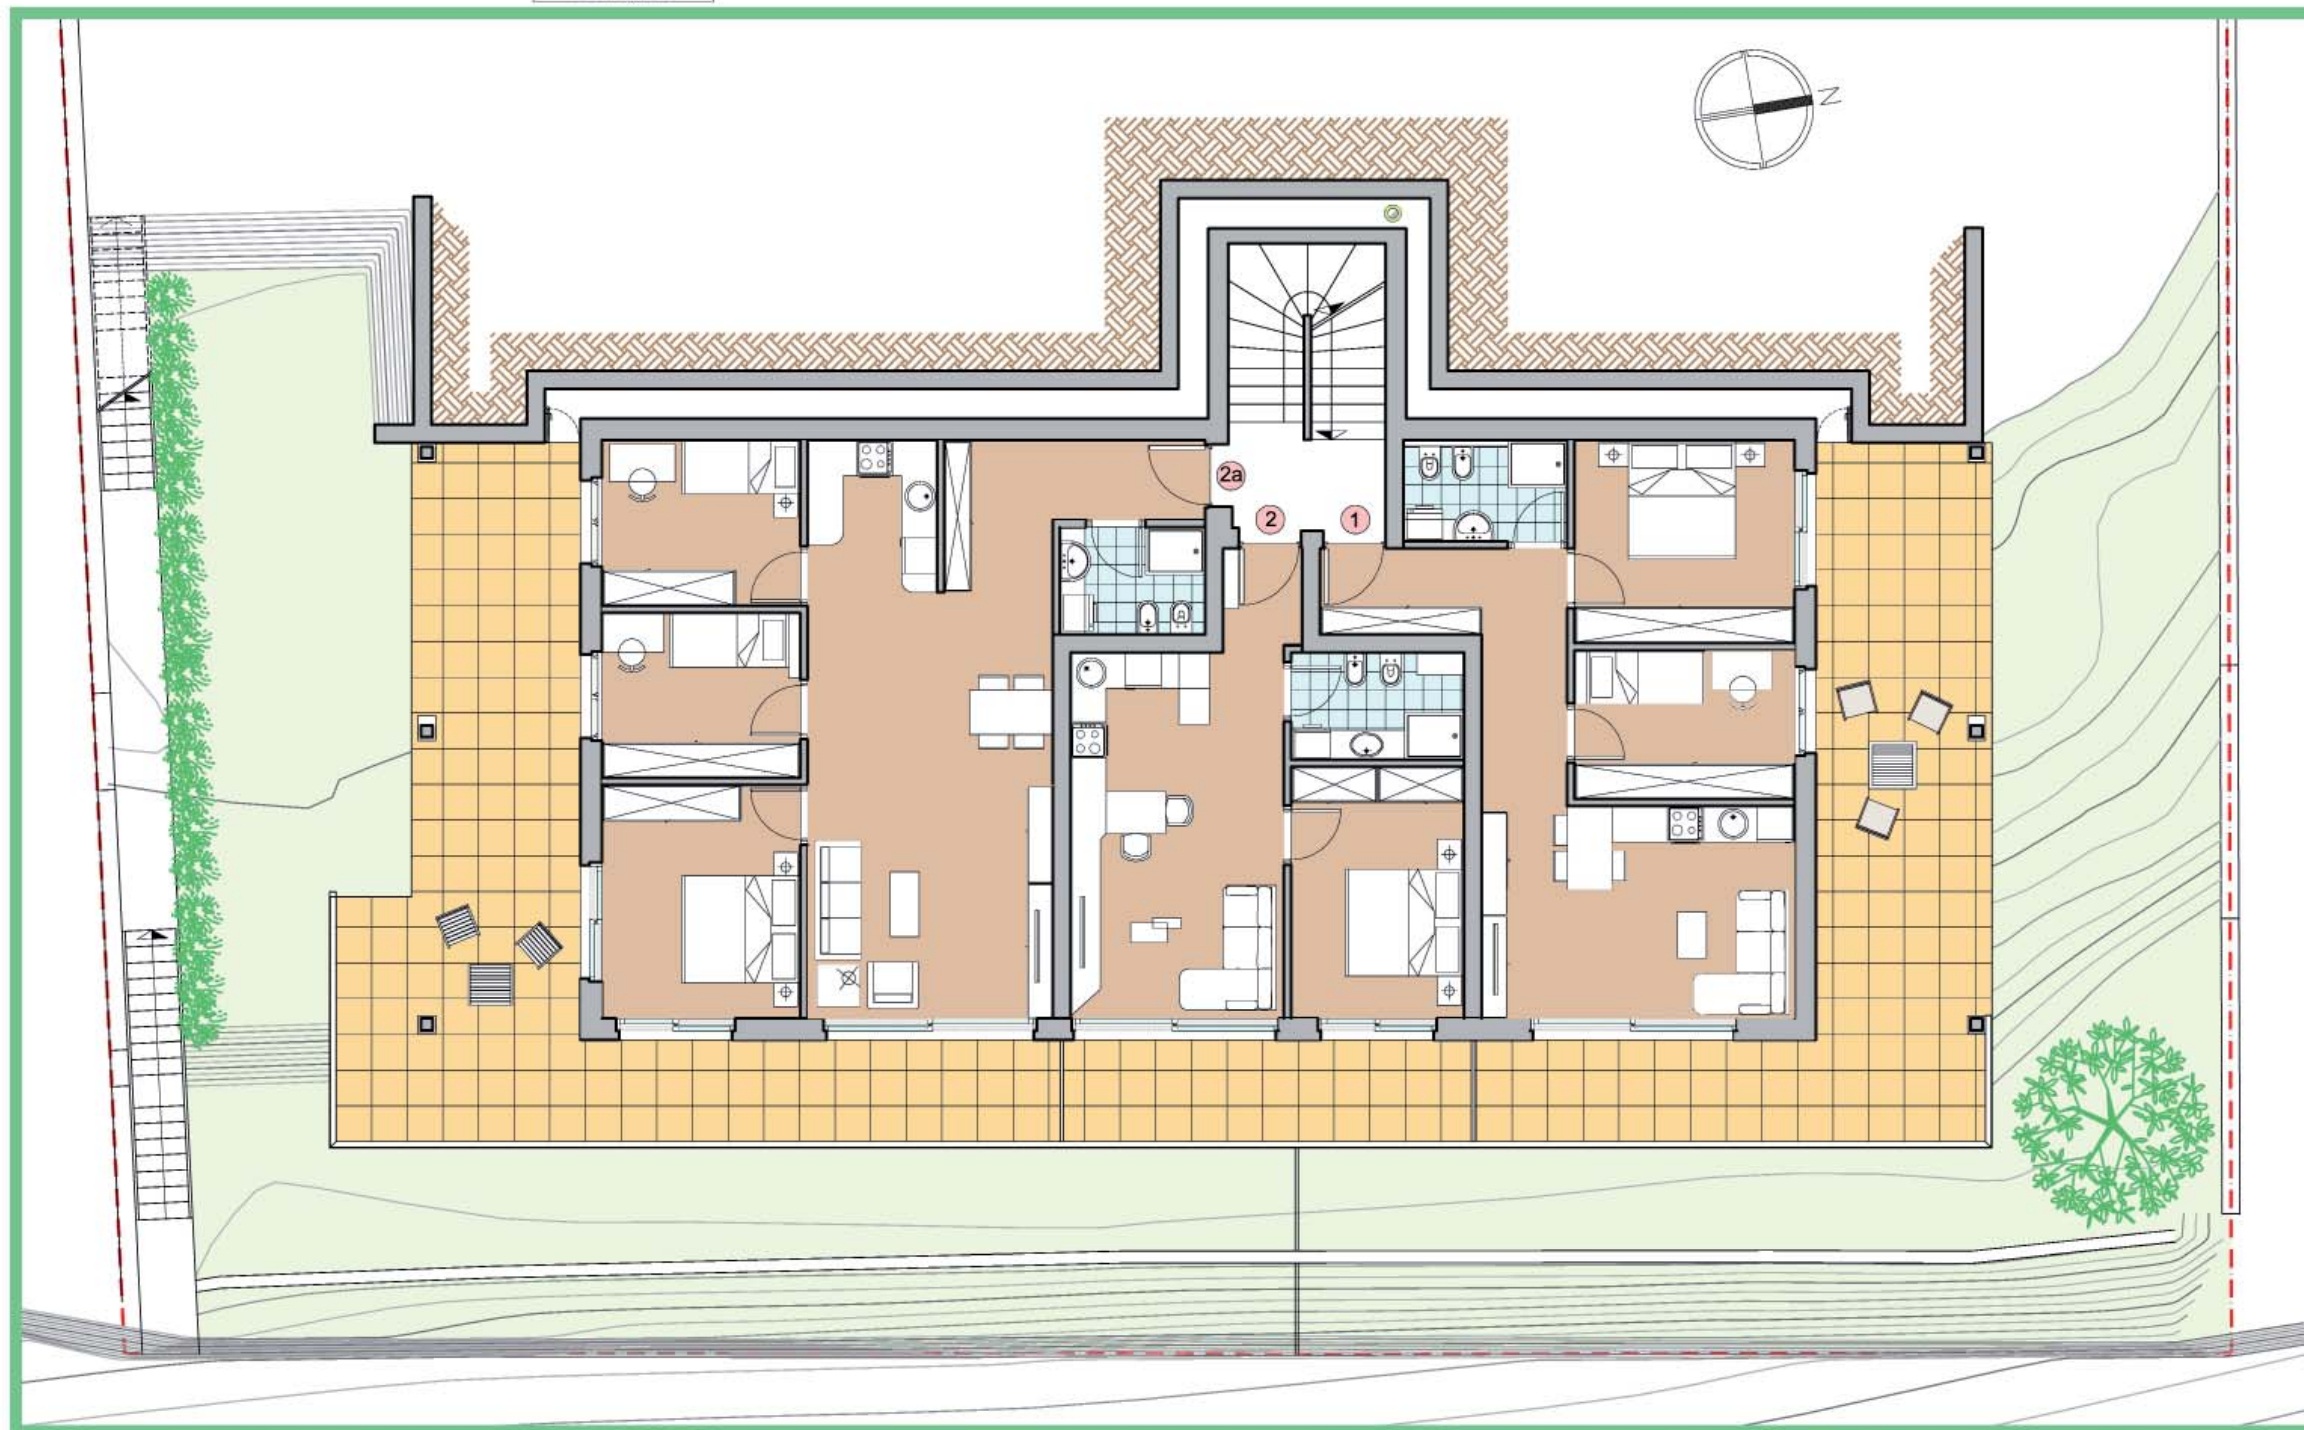

Villa Stöcklvater

Deltedesco & Söhne
BAUUNTERNEHMEN
Meisterbetrieb seit 1980

Villa Stöcklvater

Mühlbach Stöcklvaterweg

8 neue Wohneinheiten auf
3 Etagen Balkone, Terrassen,
Privatgärten, Keller und über-
dachte Autoabstellplätze

Klimahaus A Nature

Rio di Pusteria Via Stöcklvater

8 nuovi appartamenti su 3
piani con, balconi, terrazze,
giardini privati, cantine e posti
auto coperti

Casaclima A Nature

Handwerkzone FÖRCHE 48 Natz/Schabs (BZ)

VARIANTE - Tiefparterre - P. Seminterrato 1:100

DOMUS

FRIEDRICH
ÜBERBACHER

0472834100
337451300
www.domuscc