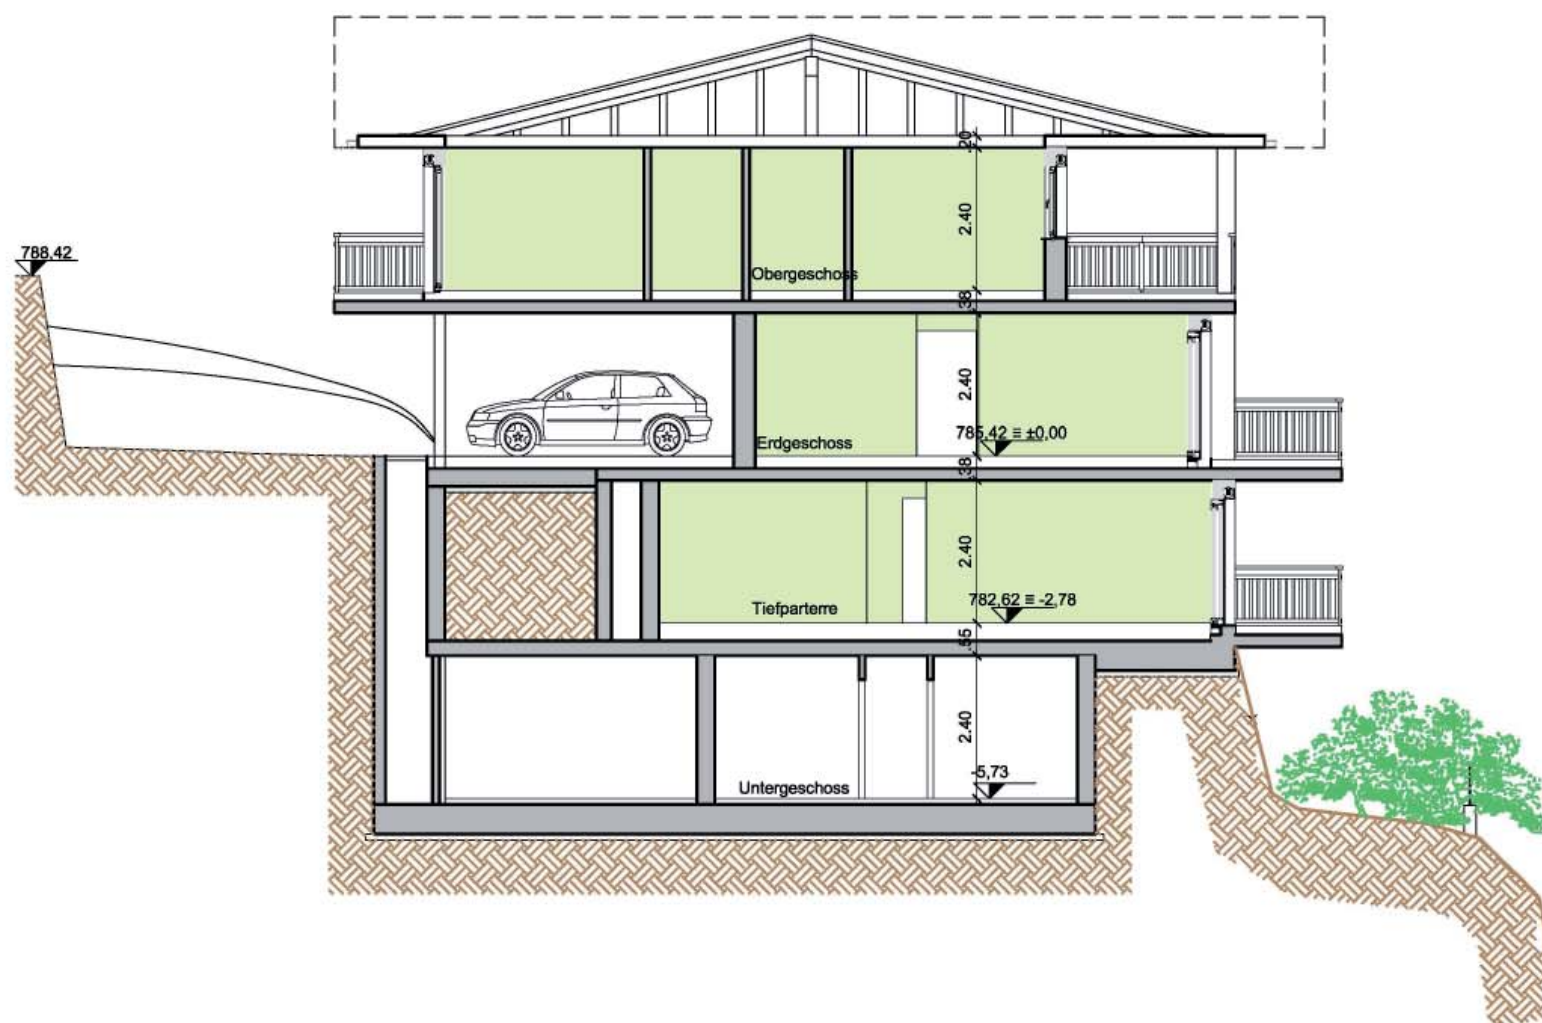

Villa Stöcklvater

Mühlbach Stöcklvaterweg

8 neue Wohneinheiten auf
3 Etagen Balkone, Terrassen,
Privatgärten, Keller und über-
dachte Autoabstellplätze

Klimahaus A Nature

Rio di Pusteria Via Stöcklvater

8 nuovi appartamenti su 3
piani con, balconi, terrazze,
giardini privati, cantine e posti
auto coperti