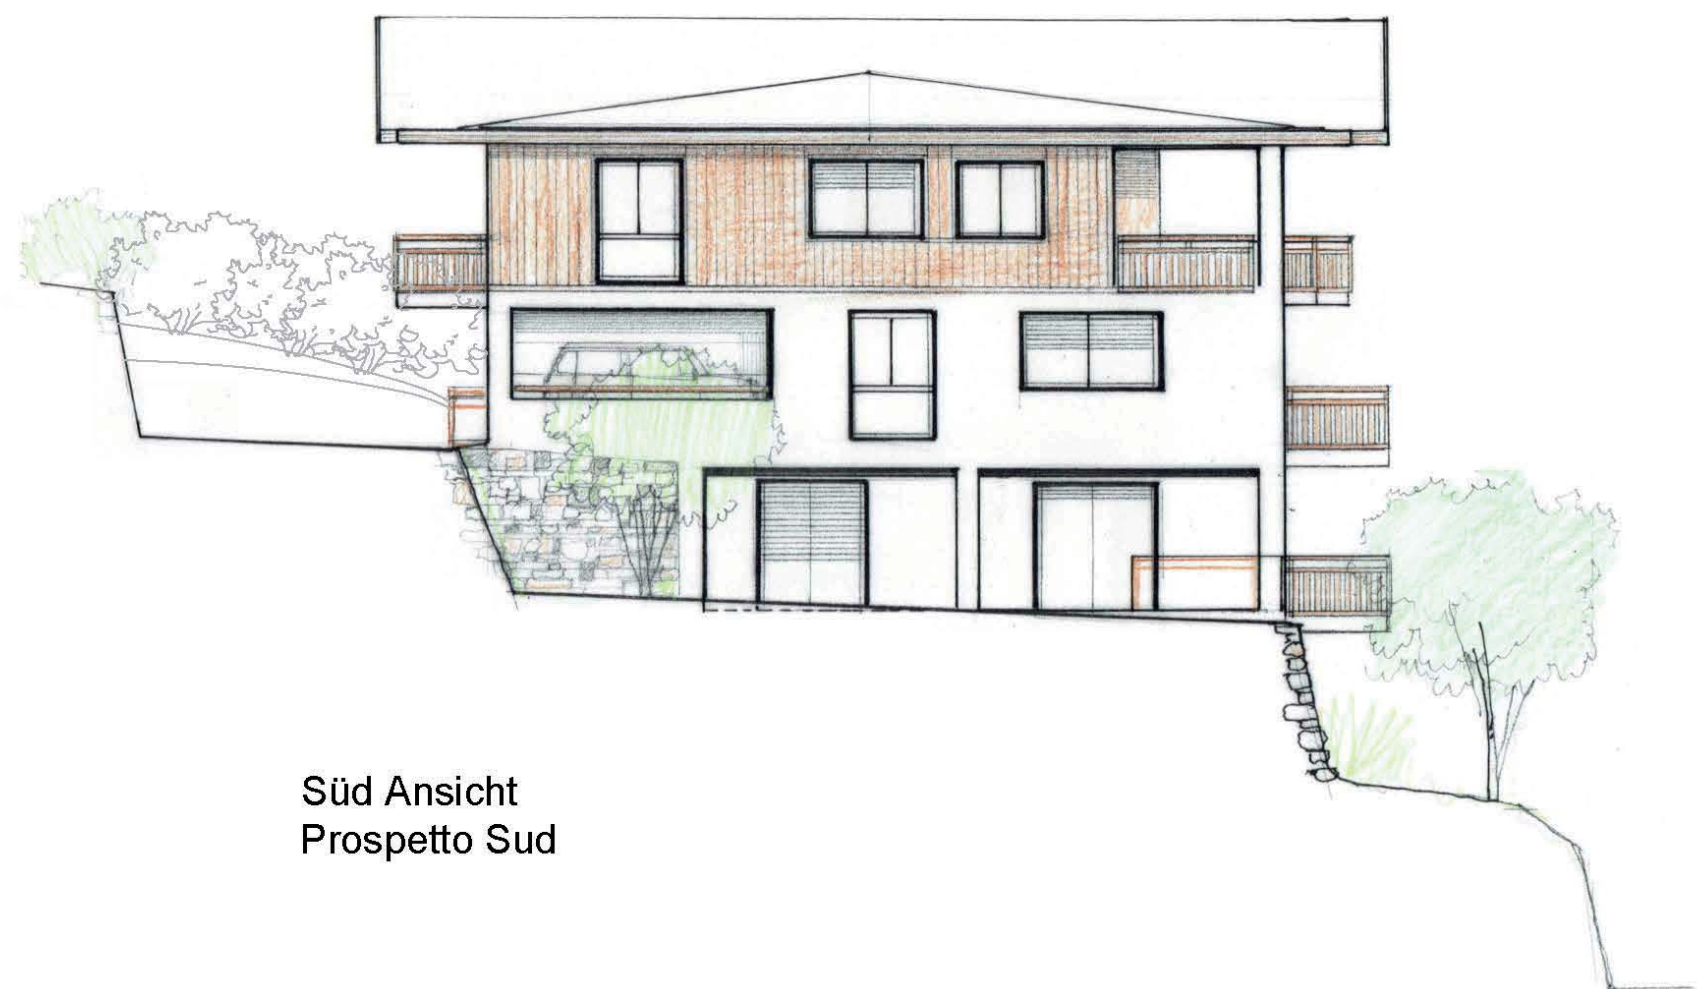

Villa Stöcklvater

Mühlbach Stöcklvaterweg

8 neue Wohneinheiten auf
3 Etagen Balkone, Terrassen,
Privatgärten, Keller und über-
dachte Autoabstellplätze

Klimahaus A Nature

Rio di Pusteria Via Stöcklvater

8 nuovi appartamenti su 3
piani con, balconi, terrazze,
giardini privati, cantine e posti
auto coperti

Casaclima A Nature

Süd Ansicht
Prospetto Sud

DOMUS
FRIEDRICH
ÜBERBACHER

0472834100
337451300
www.domuscc