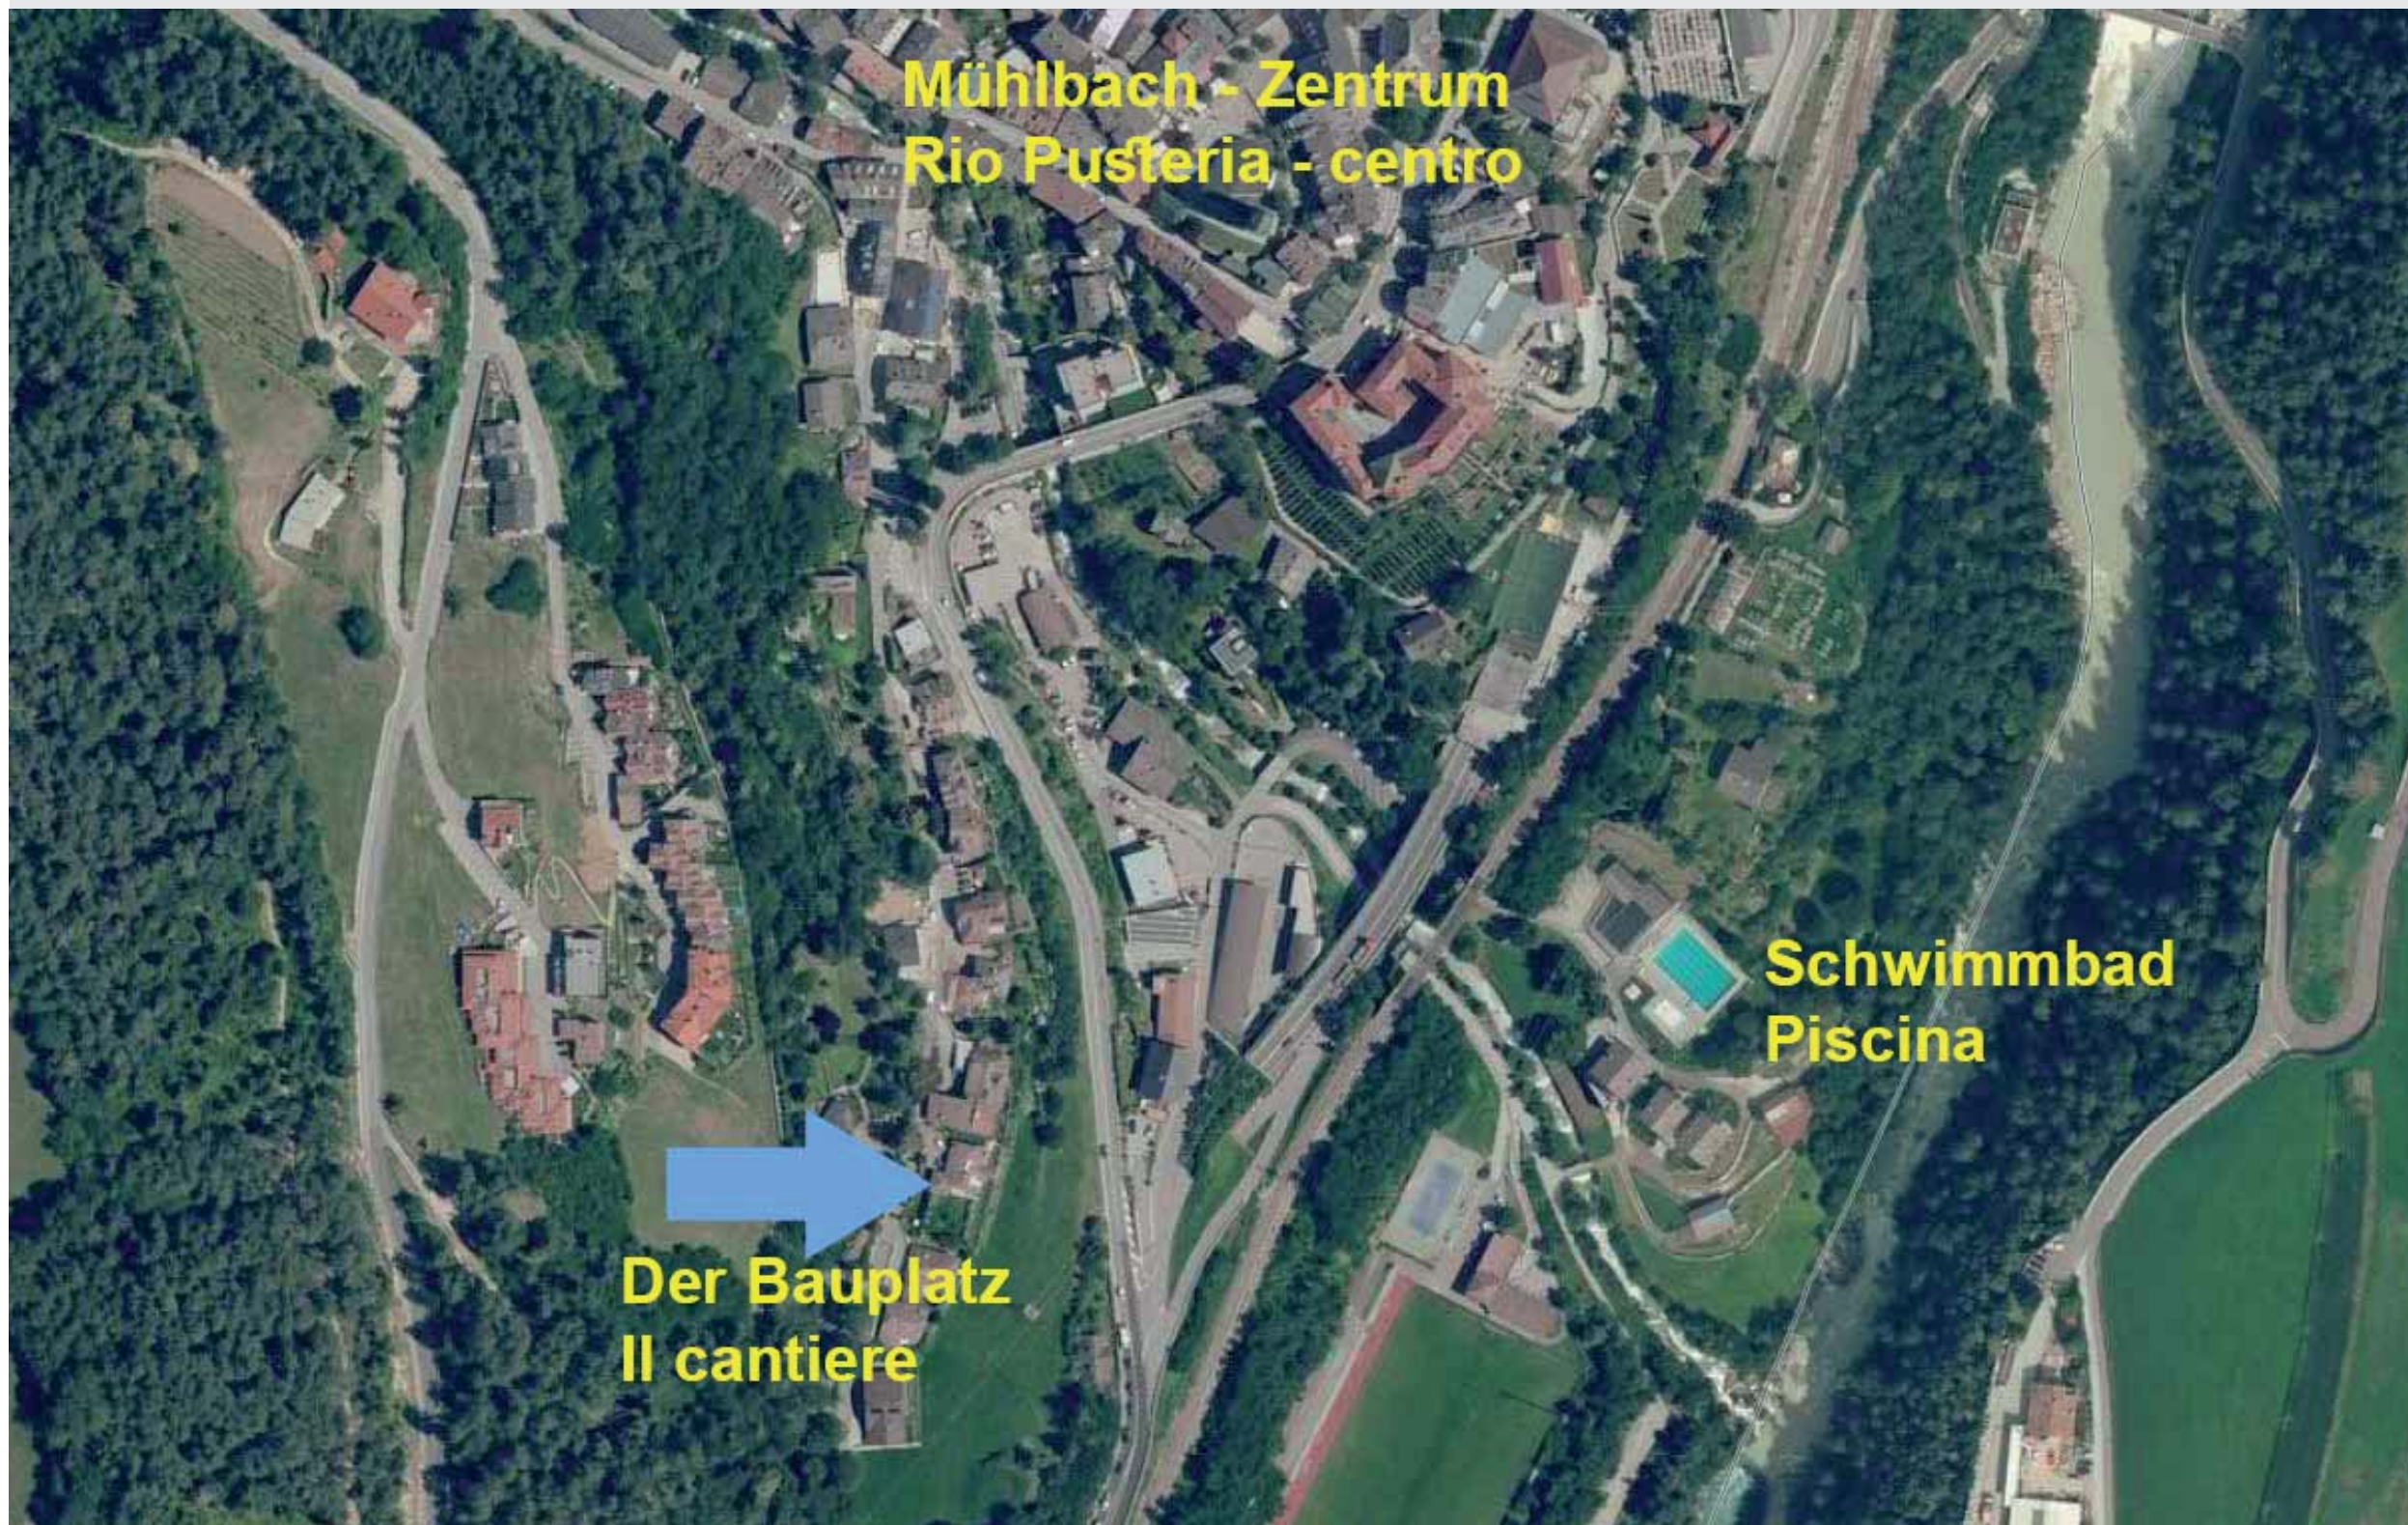

Villa Stöcklvater

**Mühlbach
Stöcklvaterweg**
8 neue Wohneinheiten auf
3 Etagen Balkone, Terrassen,
Privatgärten, Keller und über-
dachte Autoabstellplätze

Klimahaus A Nature

**Rio di Pusteria
Via Stöcklvater**
8 nuovi appartamenti su 3
piani con, balconi, terrazze,
giardini privati, cantine e posti
auto coperti

Casaclima A Nature

DOMUS
FRIEDRICH
ÜBERBACHER

0472834100
337451300
www.domuscc