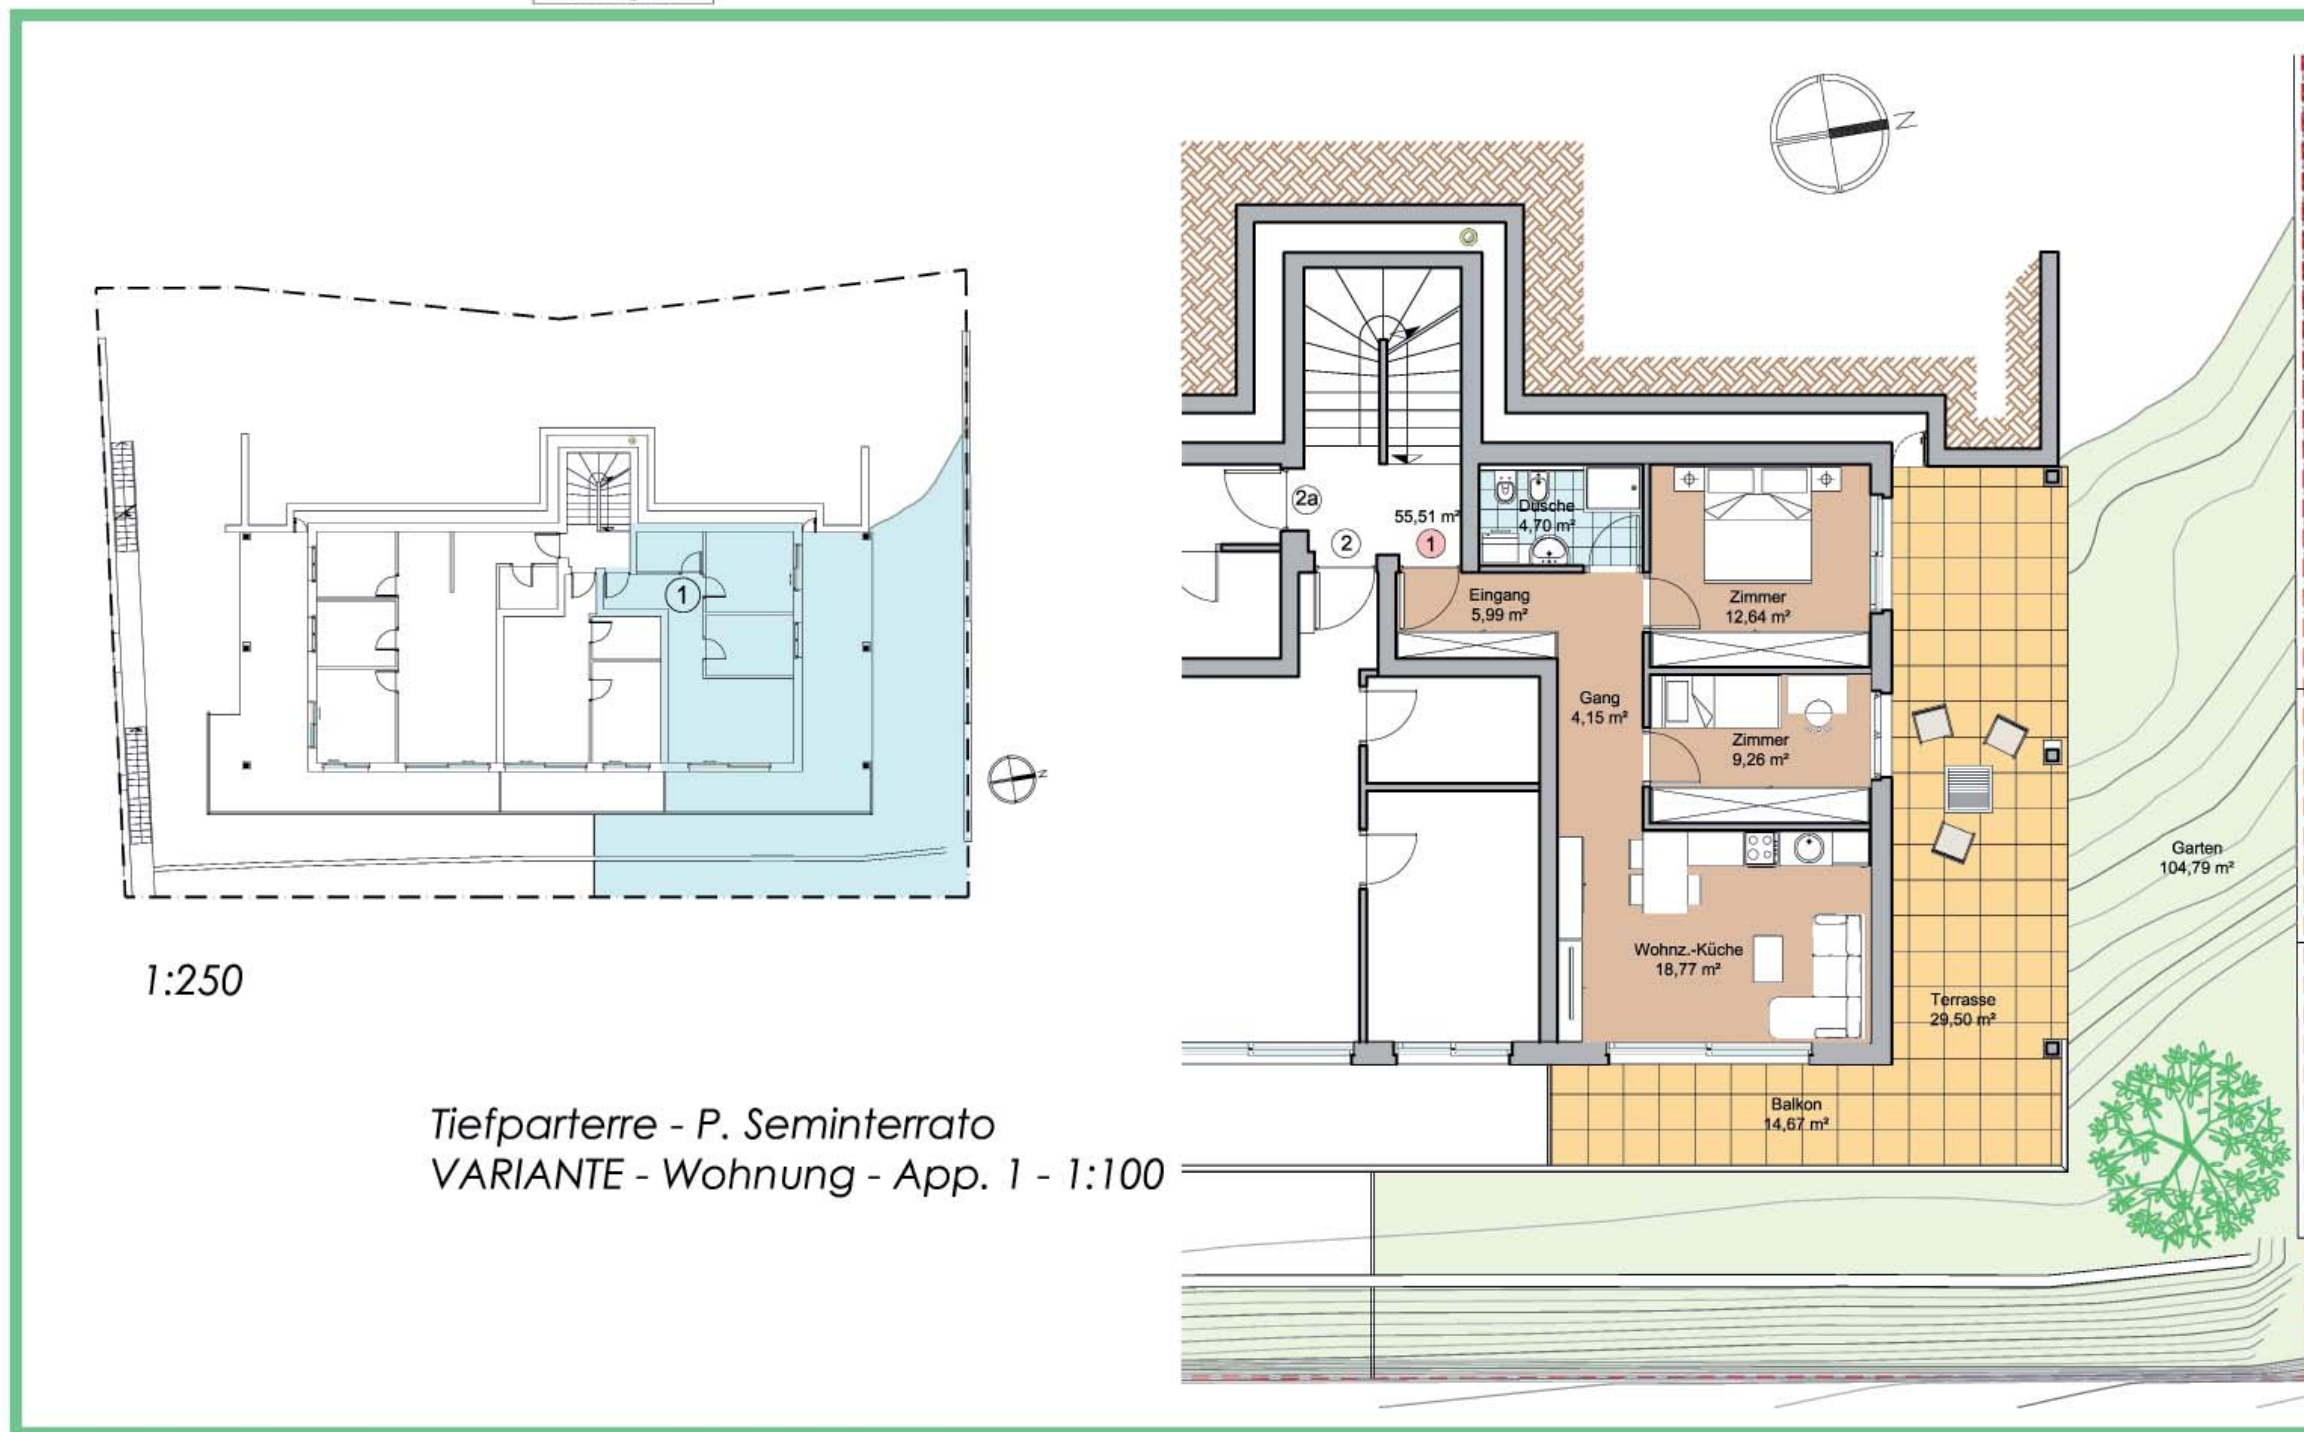

Villa Stöcklvater

Mühlbach Stöcklvaterweg

8 neue Wohneinheiten auf
3 Etagen Balkone, Terrassen,
Privatgärten, Keller und über-
dachte Autoabstellplätze

Klimahaus A Nature

Rio di Pusteria Via Stöcklvater

8 nuovi appartamenti su 3
piani con, balconi, terrazze,
giardini privati, cantine e posti
auto coperti