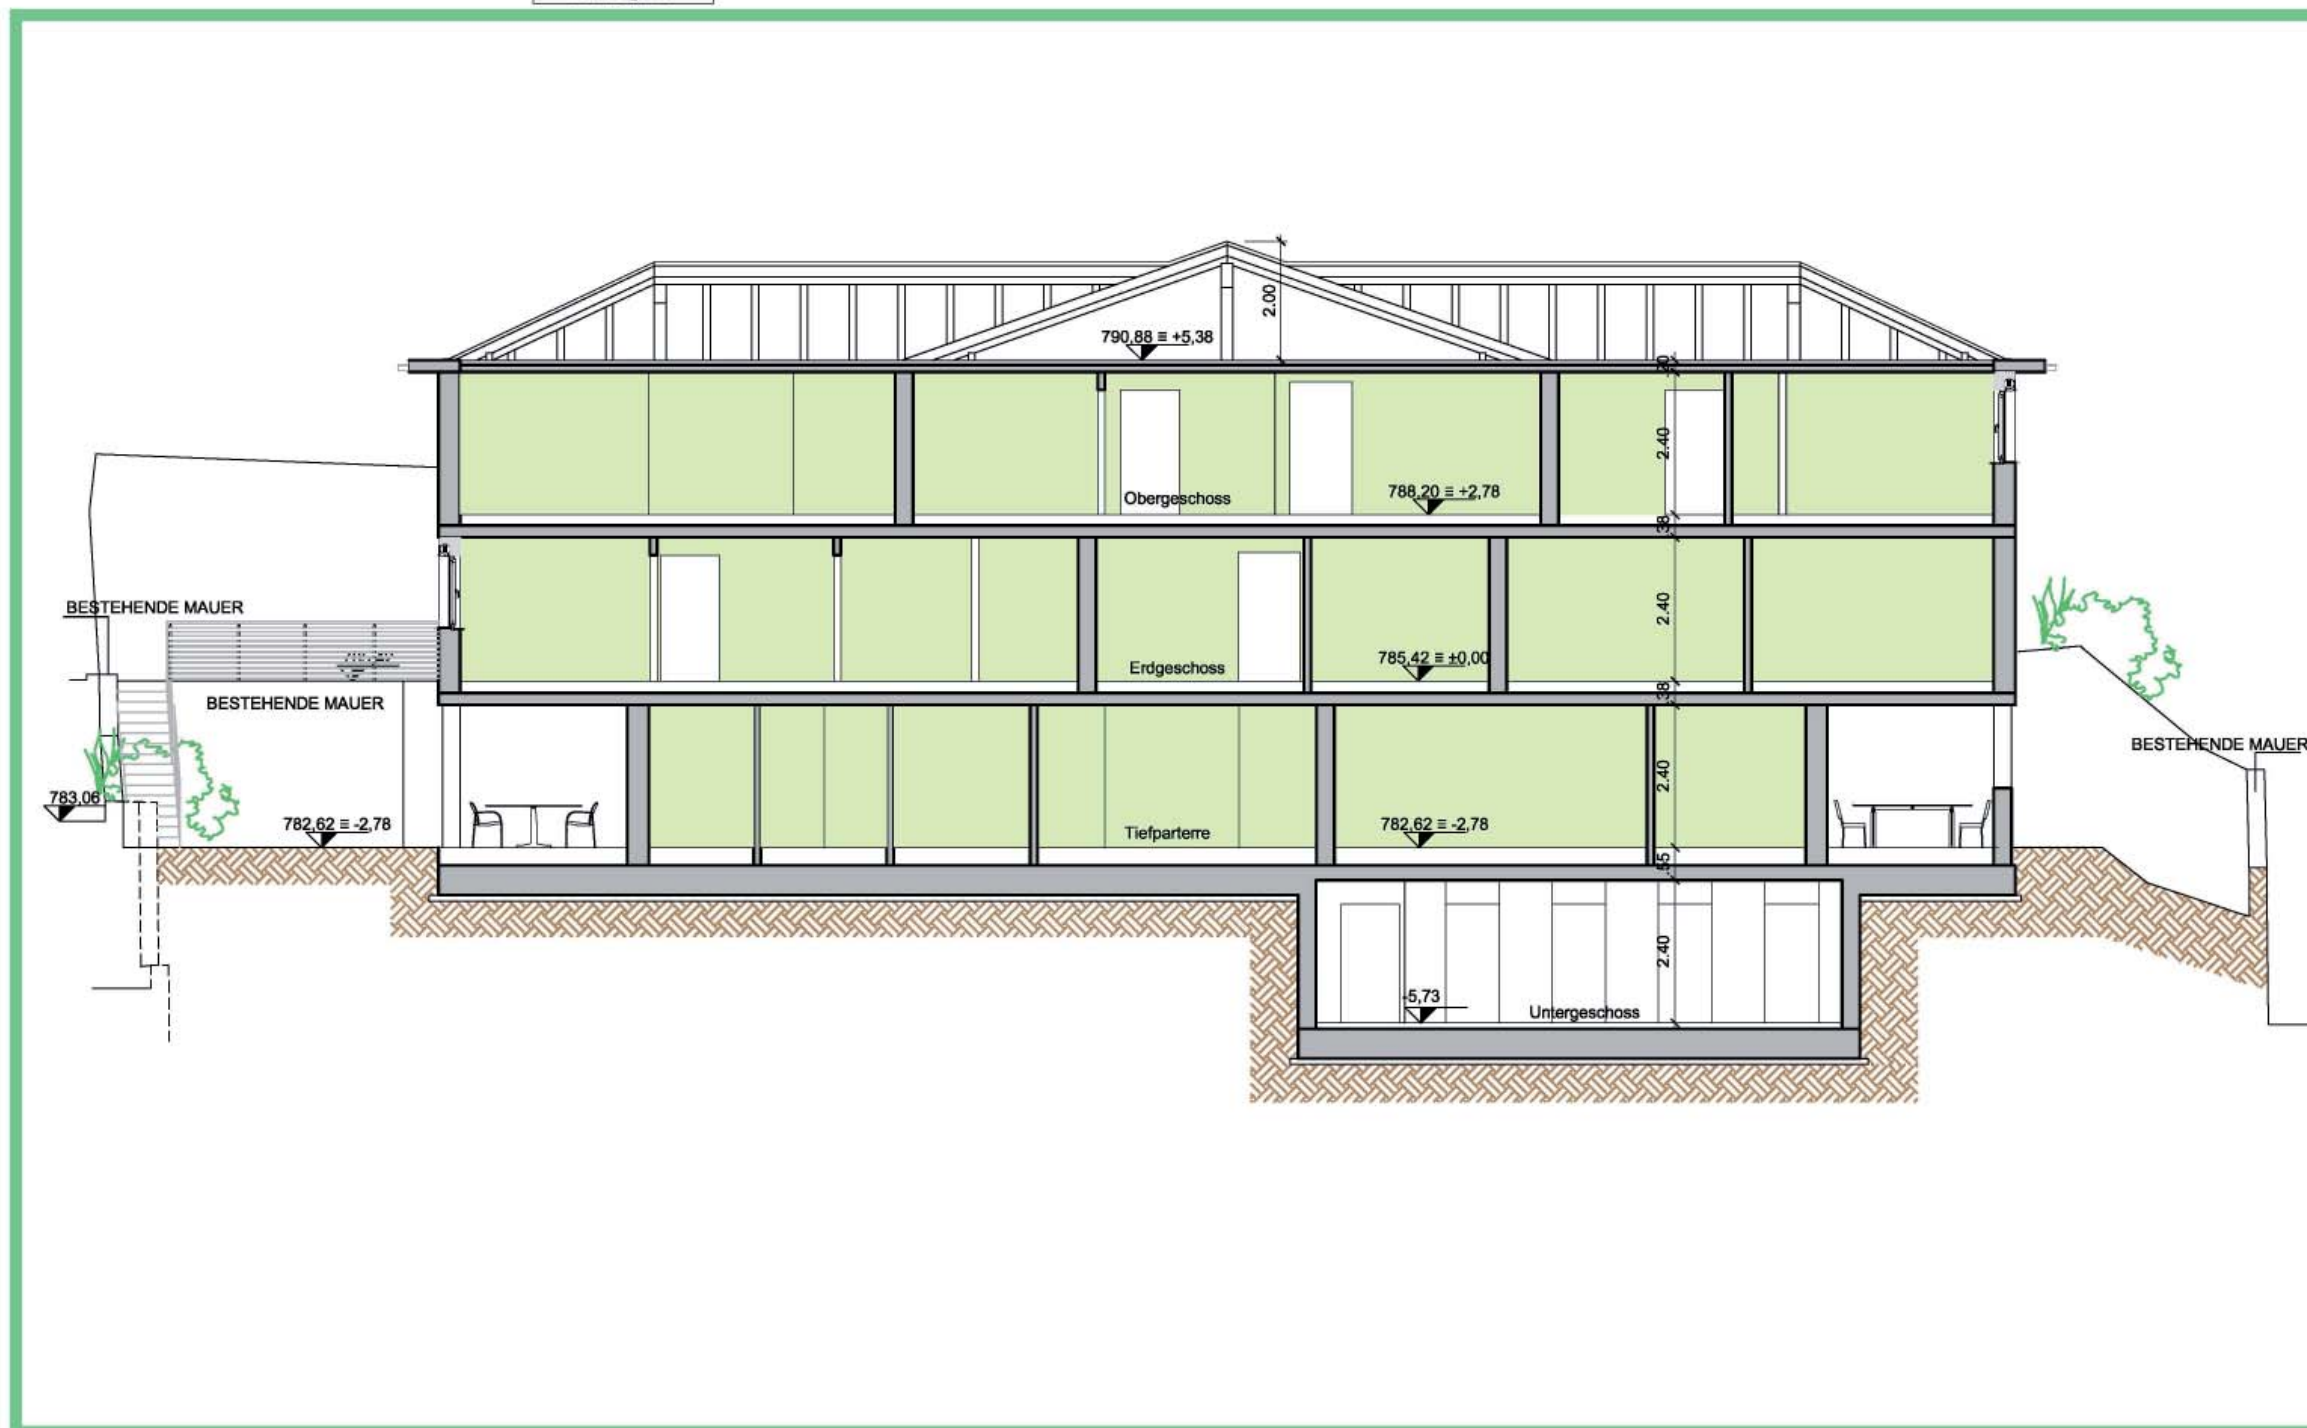

Villa Stöcklvater

Deltedesco & Söhne
BAUUNTERNEHMEN
Meisterbetrieb seit 1980

Villa Stöcklvater

Mühlbach Stöcklvaterweg

8 neue Wohneinheiten auf
3 Etagen Balkone, Terrassen,
Privatgärten, Keller und über-
dachte Autoabstellplätze

Klimahaus A Nature

Rio di Pusteria Via Stöcklvater

8 nuovi appartamenti su 3
piani con, balconi, terrazze,
giardini privati, cantine e posti
auto coperti

Casaclima A Nature

Handwerkzone FÖRCHE 48 Natz/Schabs (BZ)

Längsschnitt - Sezione longitudinale 1:100

DOMUS
FRIEDRICH
ÜBERBACHER

0472834100
337451300
www.domuscc