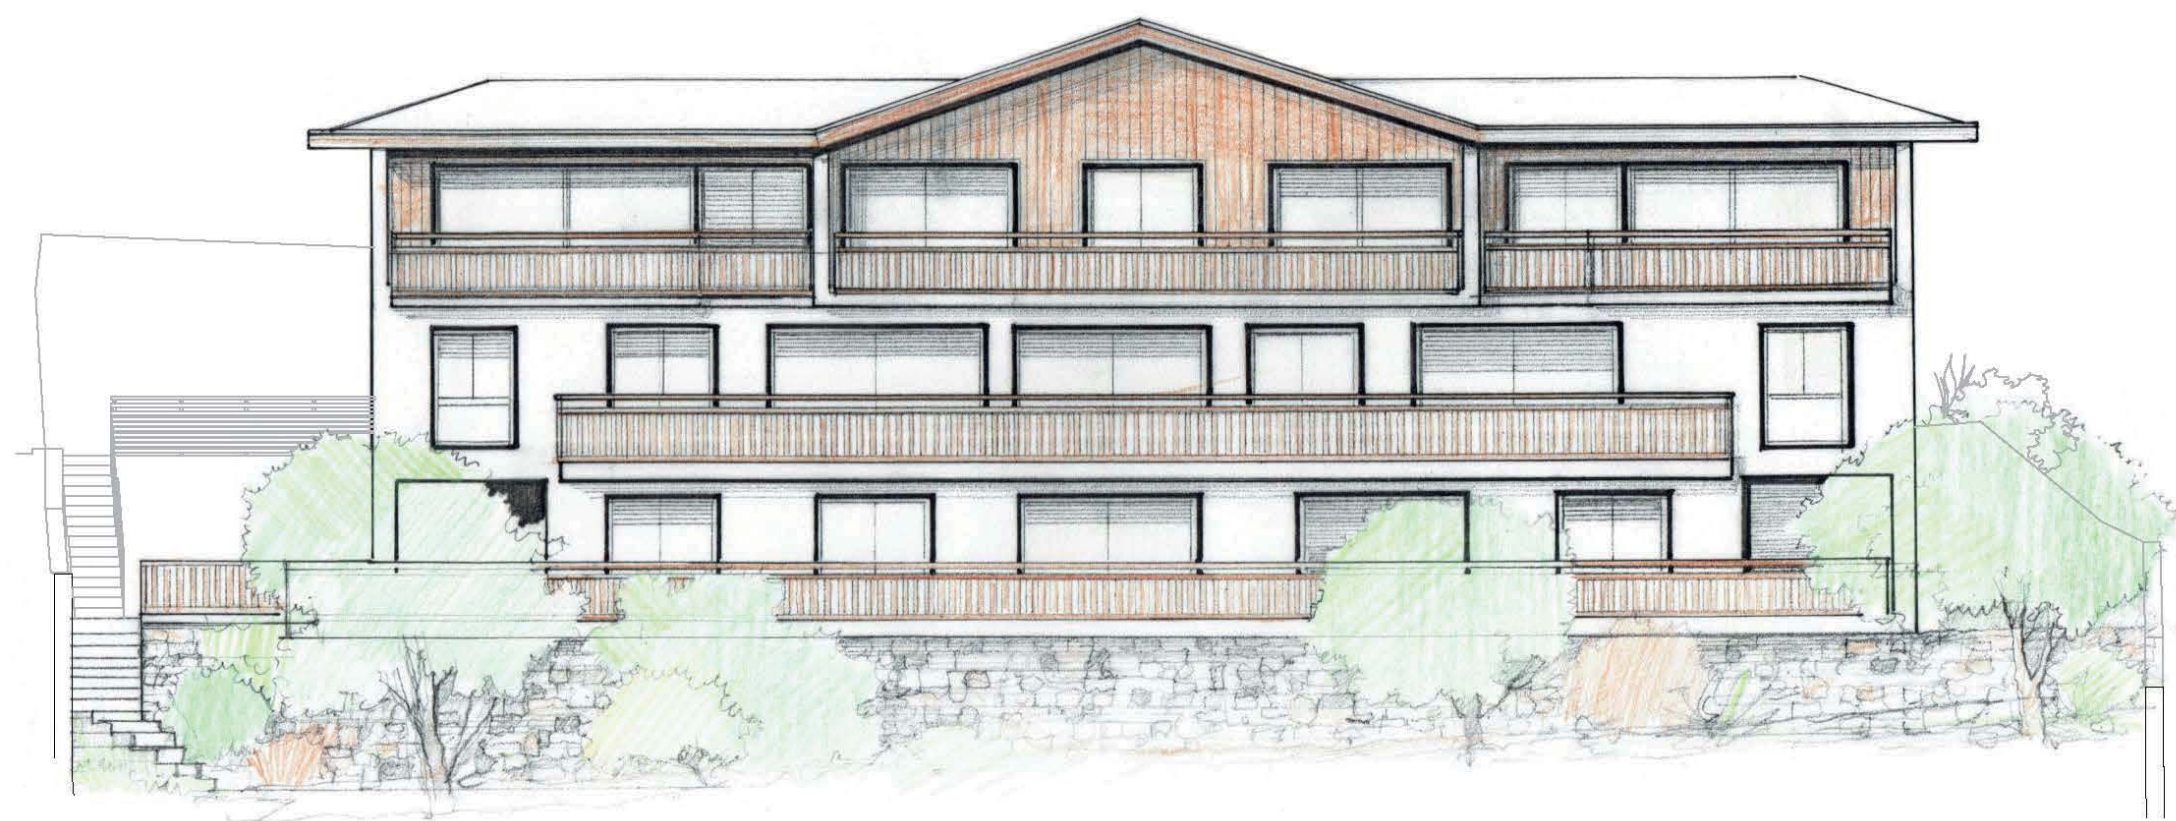

Villa Stöcklvater

Mühlbach Stöcklvaterweg

8 neue Wohneinheiten auf
3 Etagen Balkone, Terrassen,
Privatgärten, Keller und über-
dachte Autoabstellplätze

Klimahaus A Nature

Rio di Pusteria Via Stöcklvater

8 nuovi appartamenti su 3
piani con, balconi, terrazze,
giardini privati, cantine e posti
auto coperti

Casaclima A Nature

Ost Ansicht
Prospetto Est

DOMUS
FRIEDRICH
ÜBERBACHER

0472834100
337451300
www.domuscc