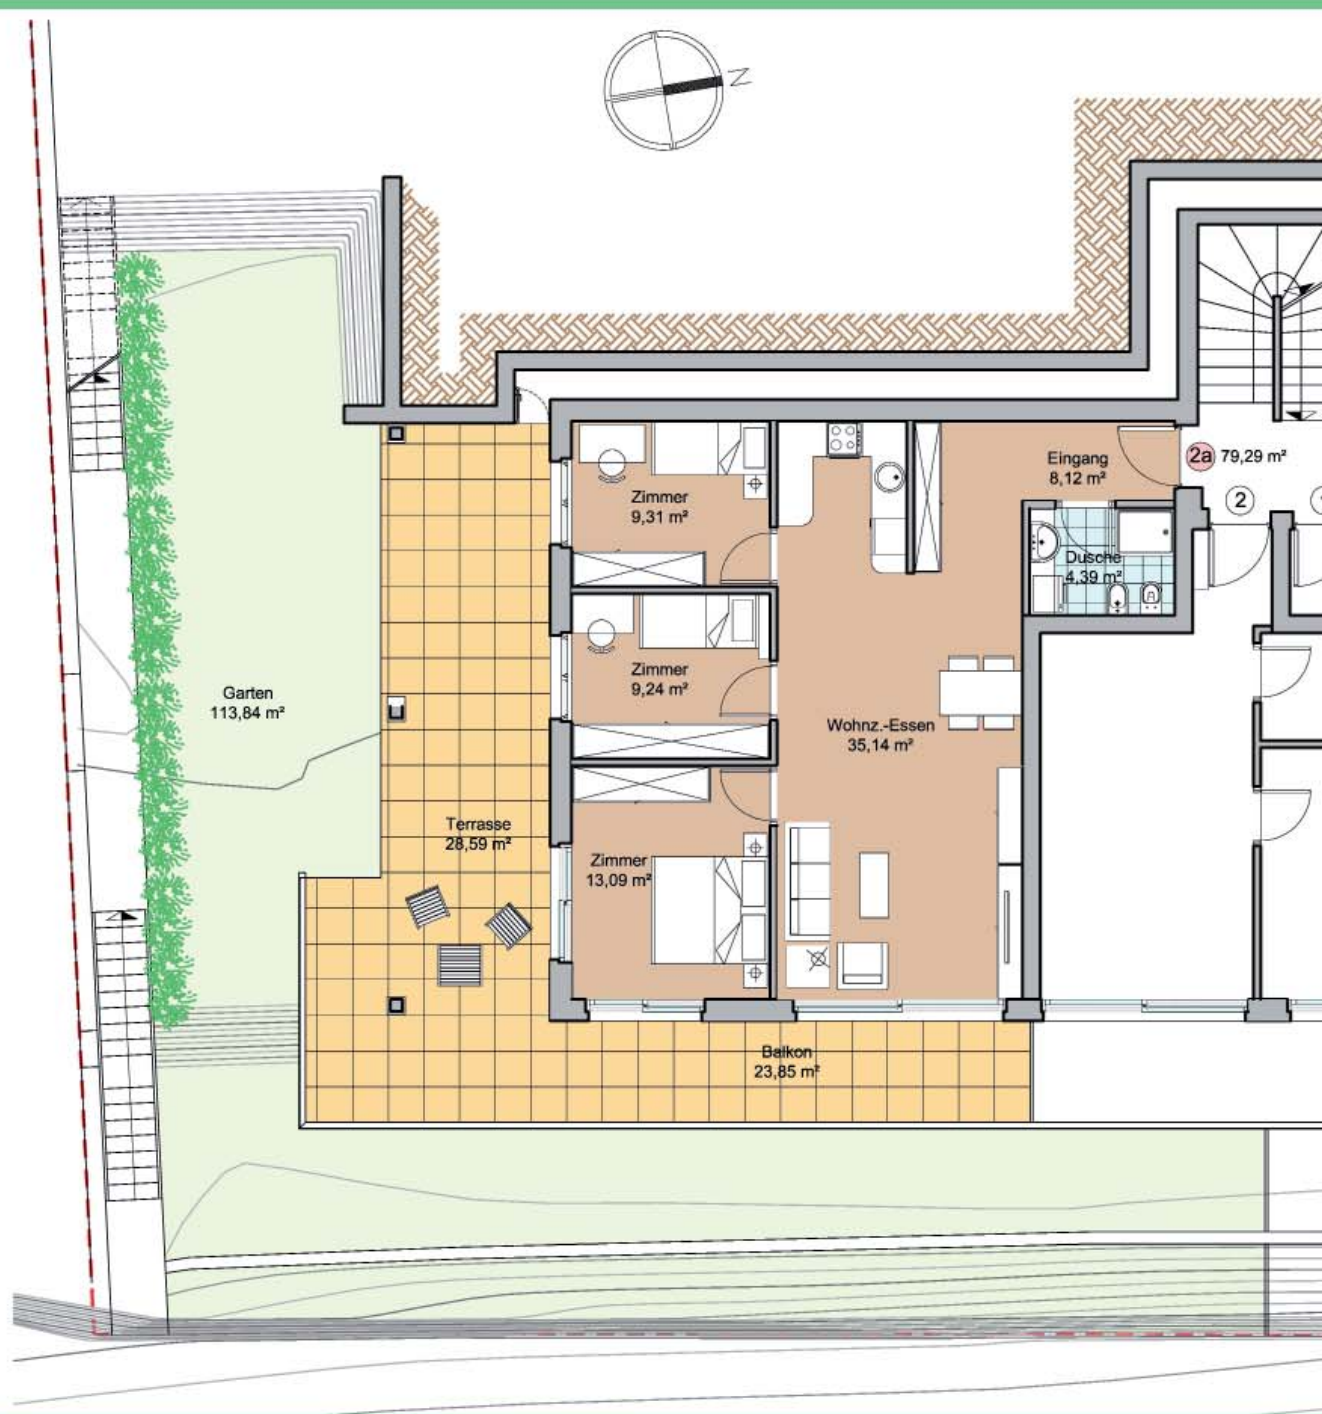

1:250

Tiefparterre - P. Seminterrato
Wohnung - App. 2a - 1:100

Handwerkzone FÖRCHE 48 Natz/Schabs (BZ)

Villa Stöcklvater

Deltedesco & Söhne
BAUUNTERNEHMEN
Meisterbetrieb seit 1980

Villa Stöcklvater

**Mühlbach
Stöcklvaterweg**