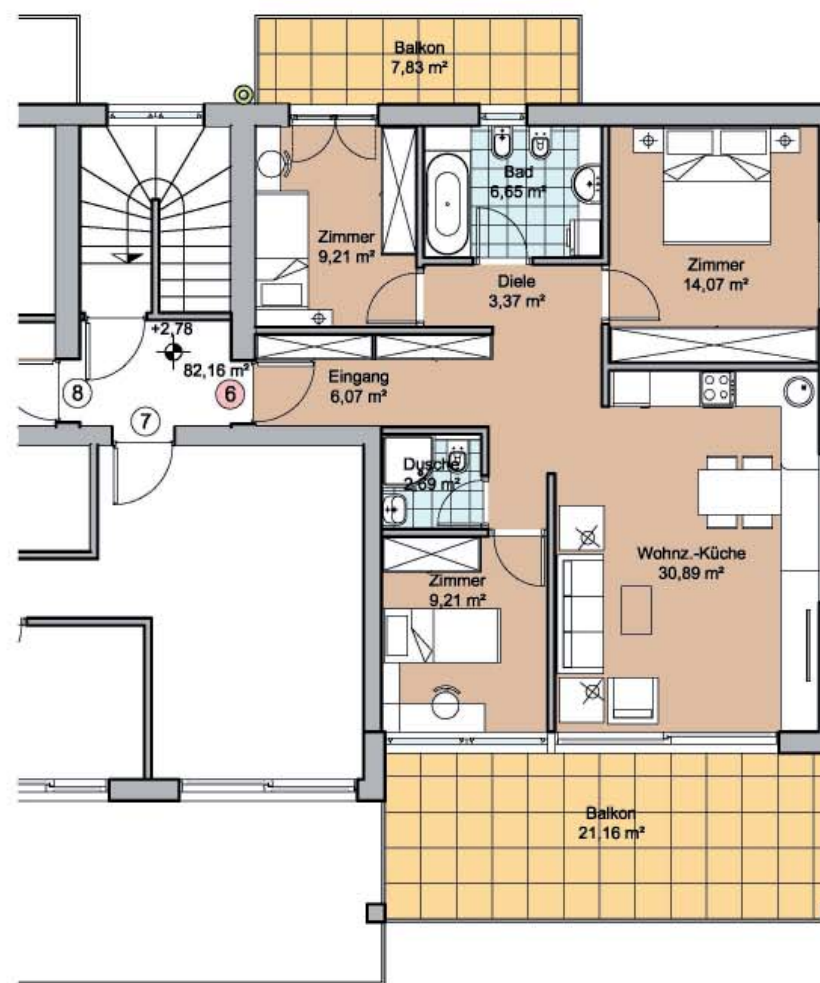

Mühlbach Stöcklvaterweg

8 neue Wohneinheiten auf
3 Etagen Balkone, Terrassen,
Privatgärten, Keller und über-
dachte Autoabstellplätze

Klimahaus A Nature

Rio di Pusteria Via Stöcklvater

8 nuovi appartamenti su 3
piani con, balconi, terrazze,
giardini privati, cantine e posti
auto coperti

Casaclima A Nature

DOMUS
FRIEDRICH
ÜBERBACHER

Handwerkzone FÖRCHE 48 Natz/Schabs (BZ)

0472834100
337451300
www.domuscc