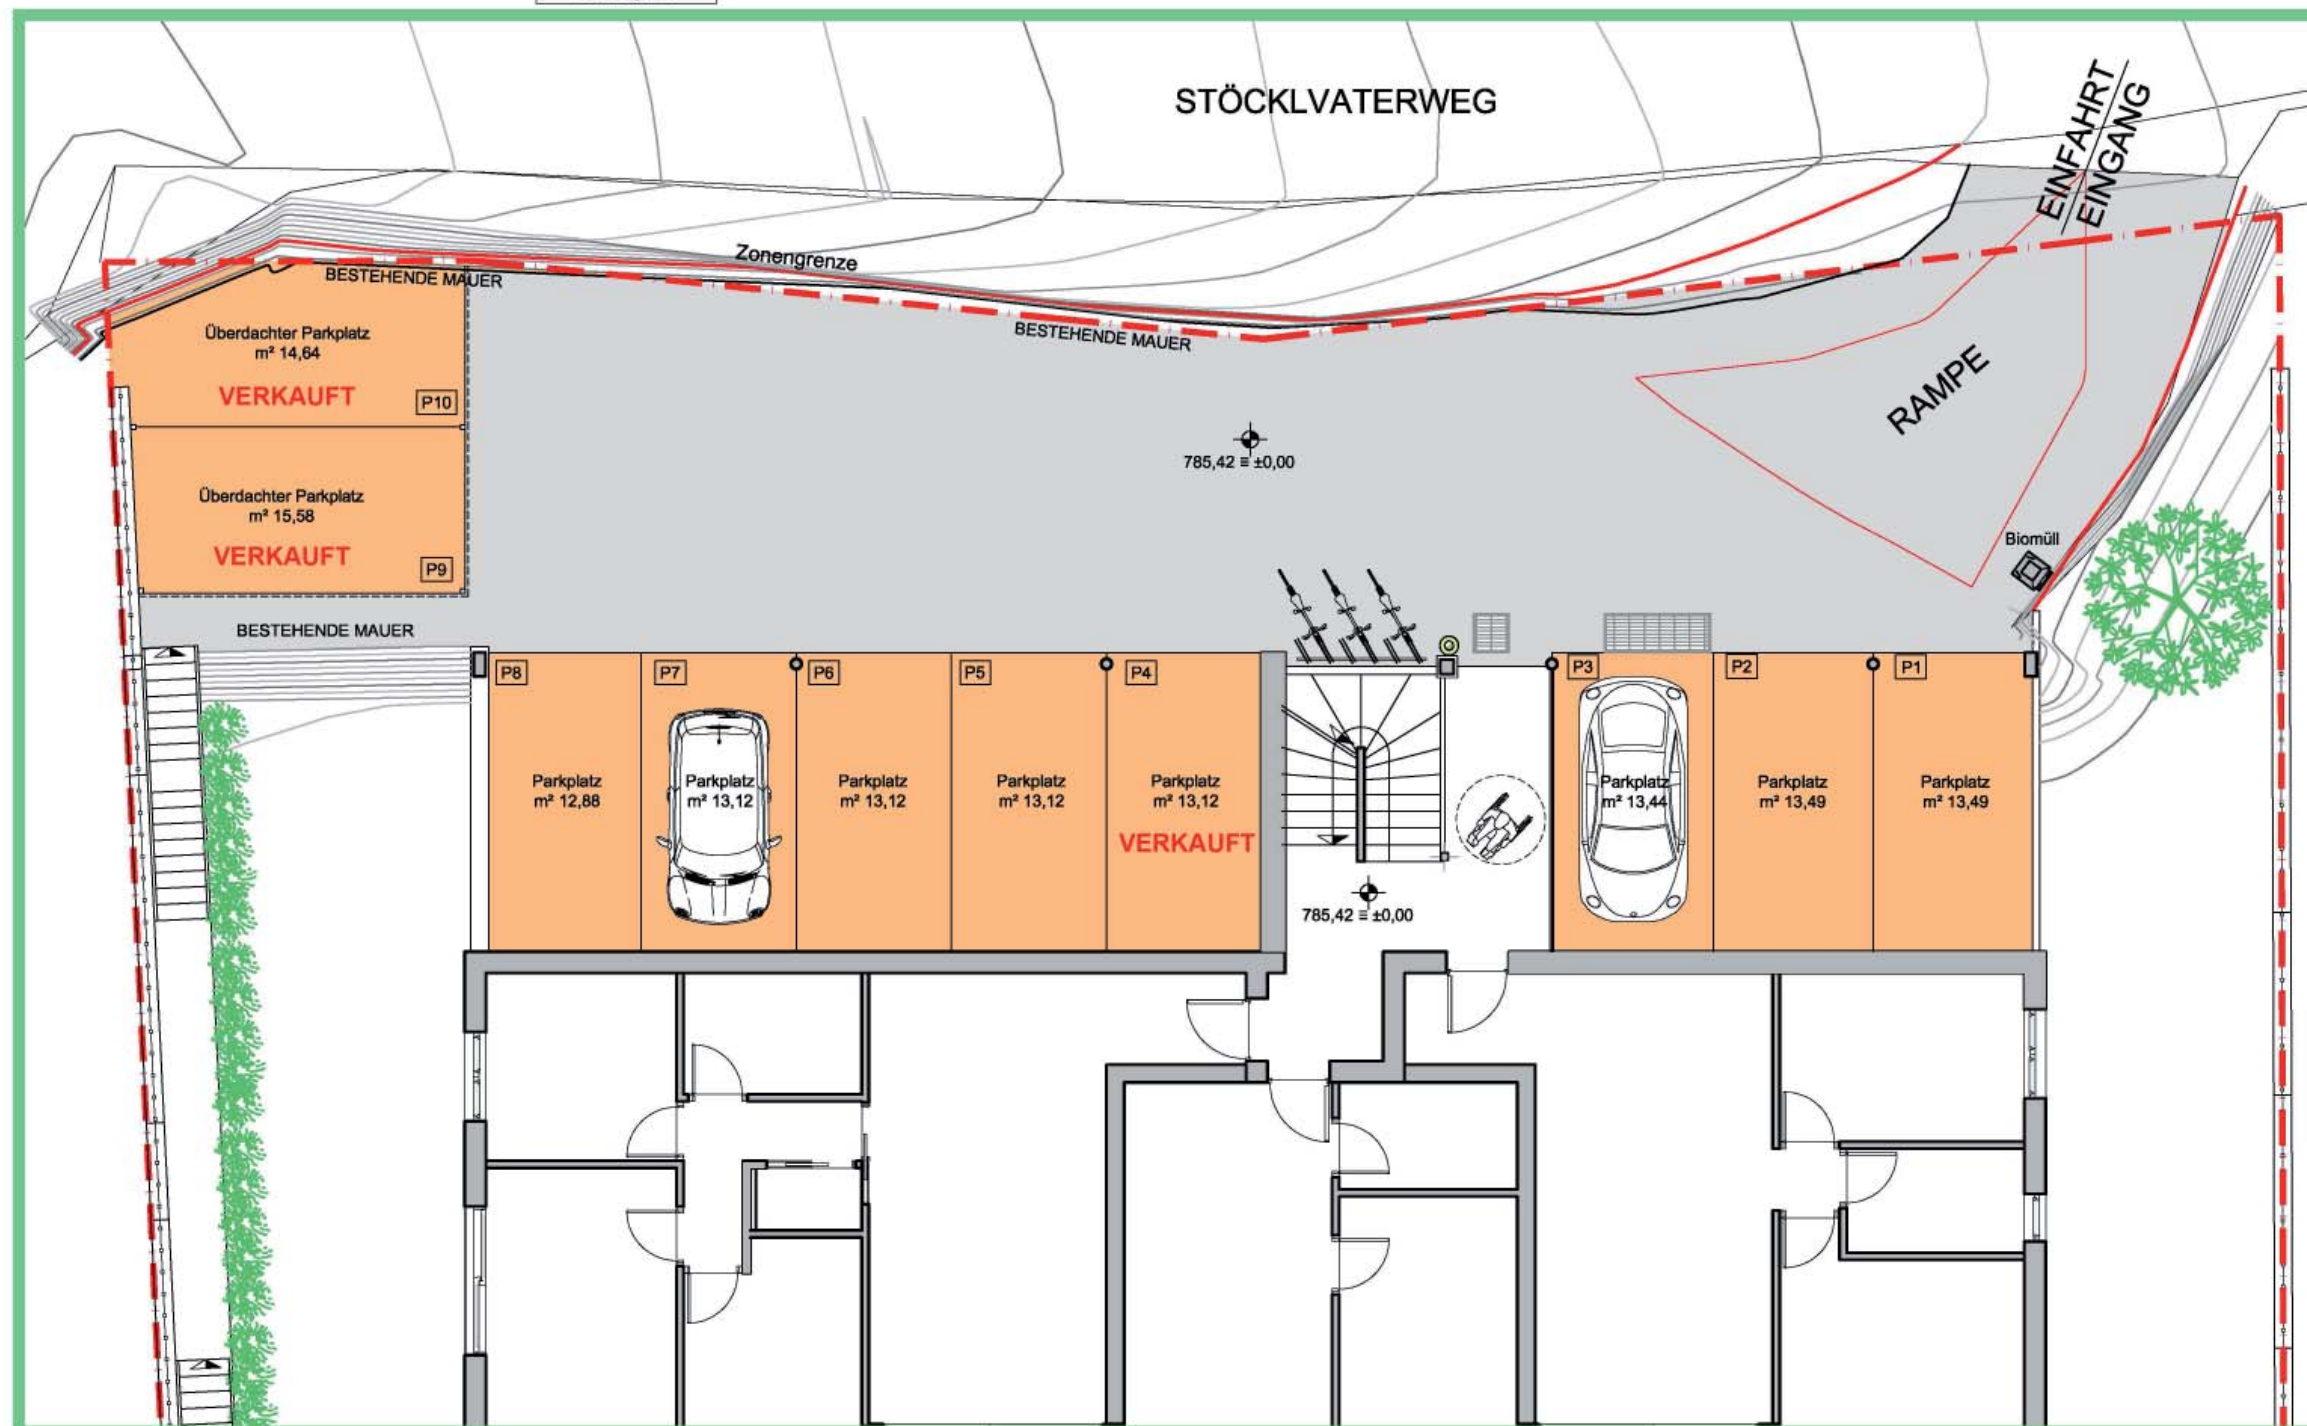

Villa Stöcklvater

Mühlbach Stöcklvaterweg

8 neue Wohneinheiten auf
3 Etagen Balkone, Terrassen,
Privatgärten, Keller und über-
dachte Autoabstellplätze

Klimahaus A Nature

Rio di Pusteria Via Stöcklvater

8 nuovi appartamenti su 3
piani con, balconi, terrazze,
giardini privati, cantine e posti
auto coperti