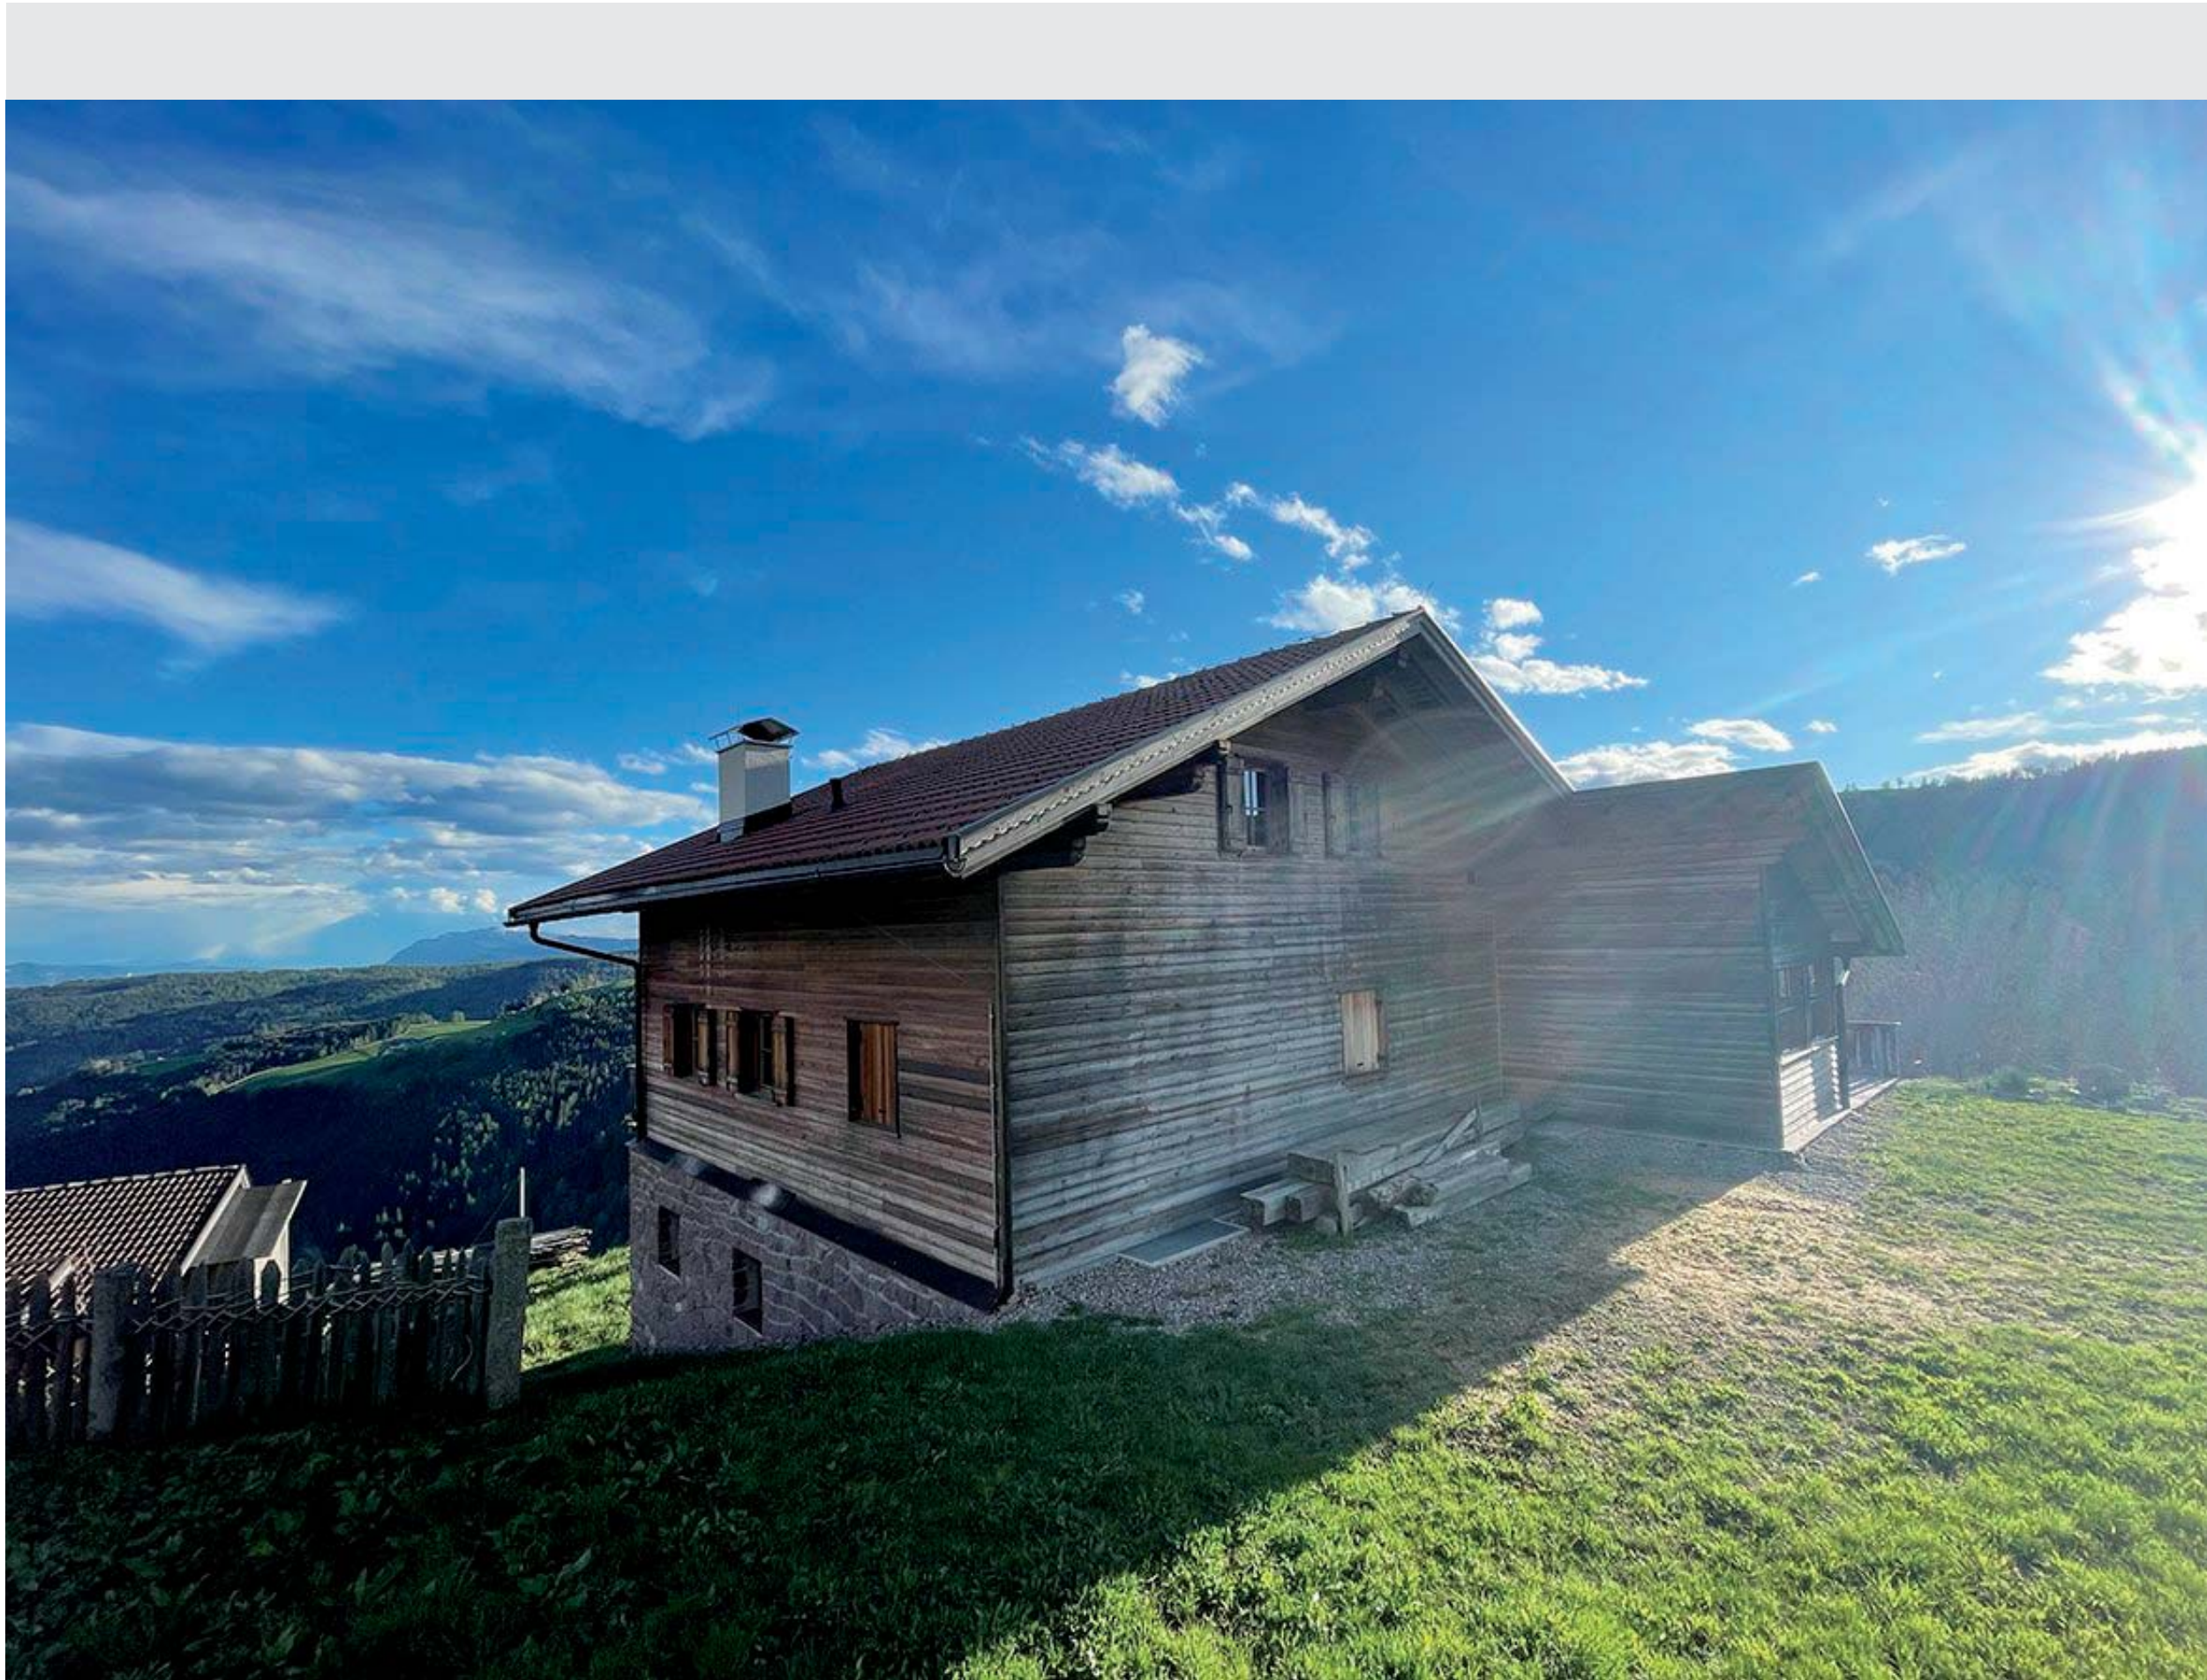

**Jenesien -
Hinterflaas 13**

Geschlossener Hof,
Ausrichtung Süden,
sehr schöne und son-
nige Lage.

1.500 - 1.600 m ü.M.

**S. Genesio
Valas 13**

Maso Chiuso, esposi-
zione sud, posizione
molto bella e soleg-
giata

1.500 - 1.600 m ü.M.

S. Genesis Valas 13

Maso Chiuso, esposi-
zione sud, posizione
molto bella e soleg-
giata

1.500 - 1.600 m s.l.m

DOMUS
FRIEDRICH
ÜBERBACHER

0472 834 100
337 451 300
www.domus.cc

LARCHERHOF MASO LARCHER

Jenesien - Hinterflaas 13

Geschlossener Hof,
Ausrichtung Süden,
sehr schöne und son-
nige Lage.

1.500 - 1.600 m ü.M.

S. Genesio Valas 13

Maso Chiuso, esposi-
zione sud, posizione
molto bella e soleg-
giata